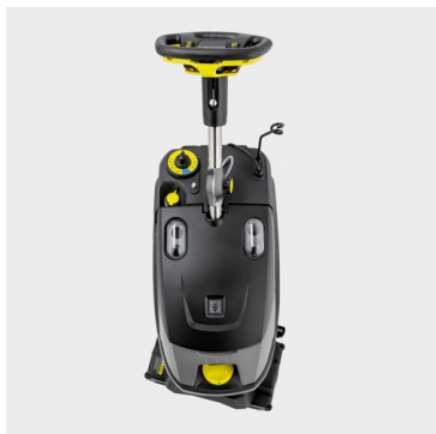

BRC 40/22 C

Kompakt BRC 40/22 C gulvrensere til ergonomisk og hurtig spray ekstraktion eller vedligeholdelsesrensning af tæppebelagte overflader i størrelsesordenen 250 til 1.000 m².

Ordrenr.

1.008-062.0

- Tæpperensmaskine, 22/19 l tanke til rent/snavset vand, 40 cm arbejdsbredde
- Ledningsdrevet maskine, maks. 150 m²/t
- Tæpperensningsrulle

Tekniske Data

EAN-kode		4054278211701
Kapacitetsområde (dybderensning / vedligeholdelsesrensning)	m ² /h	500 / 900
Luftgennemstrømning	l/s	47
Støvsugning	mbar / kPa	290 / 29
Påsprøjtningstryk vedligeholdelsesrensning	bar	3,5
Påsprøjtningstryk dybderensning	bar	7
Påsprøjtningshastighed vedligeholdelsesrensning	l/min	0,38
Påsprøjtningshastighed dybderensning	l/min	2,5
Arbejdsbredde, støvsuger	cm	48
Vandtank rent/snavset vand	l	22 / 19
Turbineydelse	W	1200
Børsteydelse	W	400
Vægt uden tilbehør	kg	44,5
Vægt inkl. emballage	kg	50,5
Mål (L × B × H)	mm	889 × 470 × 1118

Udstyr

Arbejdsretning		Fremad
iCapsol mode		■
Antal valser	Stk.	1
Ruller	Stk.	1

■ Medfølger

Rengøringshoved, der kan dreje 200 grader

- En børstevalse til gulvtæpper sikrer grundig rengøring.
- Ekstremt let at komme rundt med, selv på gulve, hvor det roder.