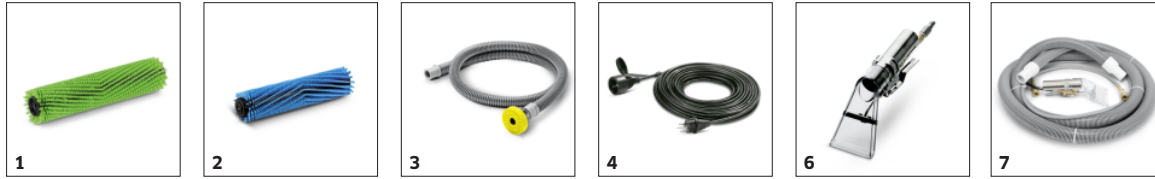

Udstyr

Arbejdsretning		Fremad
iCapsol mode		■
Antal valser	Stk.	1
Ruller	Stk.	1

■ Medfølger

Rengøringshoved, der kan dreje 200 grader

- En børstevalse til gulvtæpper sikrer grundig rengøring.
- Ekstremt let at komme rundt med, selv på gulve, hvor det roder.

Til dybderengøring og vedligeholdelsesrengøring af gulvtæpper

- Både til dybderengøring og vedligeholdelsesrengøring af gulvtæpper.
- Dybderengøring af gulvtæpper med børstevalsen sikrer, at gulvtæppet rengøres helt ned i luven.

Valgfrit håndmundstykke

- Til rengøring i hjørner eller til rensning af stole og puder med spray ekstraktion.

TILBEHØR TIL BRC 40/22 C 1.008-062.0

		Ordrenr.	Beskrivelse	
RULLEBØRSTER TIL BR				
Børstevalse, medium hårdt, Grøn, 400 mm	1	4.762-000.0	Lysegrøn, til velour (op til 3 mm luvhøjde)	■
Børstevalse, Blød, Blå, 400 mm	2	4.762-254.0	Tæppebørste, blød, blå. Længde 400 mm. Med slidstærk stjerneformet excenter. Til rengøring af gulvtæpper. Børster: Polypropylen, 0,25 mm tykke, 20 mm lange.	□
ANDET TILBEHØR TIL GULVVASKERE				
Diverse				
Påfyldningsslange	3	6.680-124.0	1.500 mm påfyldningsslange til nem påfyldning fra vandhane. Med universalslutning til alle standard-vandhaner	□
Forlængerledning	4	6.647-022.0	Forlængerledning, 20 m lang, 3 × 1,5 m ² . Med stænkbeskyttet Schuko-stik, trækaflastning og knækbeskyttelse.	□
TÆPPE-/ TEKSTILRENSERE				
Polstermundstykker				
ADAPTER, SPOTTER SOLUTION	5	8.600-075.0		□
Håndmundstykke ID 38, 110 mm	6	4.130-163.0	Til rengøring af polstrede møbler med Puzzi 400/ E og 400 K, med vandgennemstrømningsreduktion 3.637-029.0 (undtaget Puzzi 400 K)	□
TÆPPERENSERE				
Øvrigt tilbehør				
KIT, HT W/12' 250PSI/VAC ASM	7	8.600-001.0		□