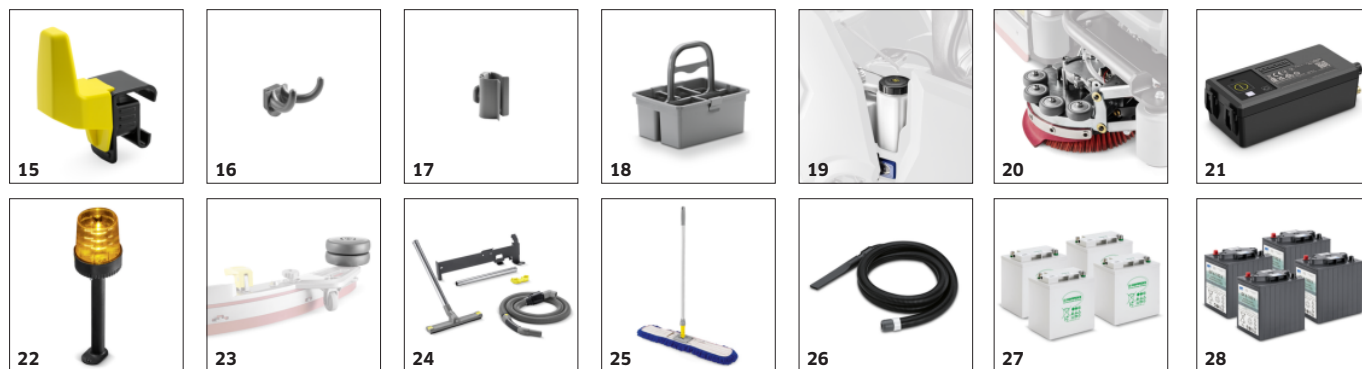

TILBEHØR TIL B 110 R BP PACK 170AH+DOSE+D75 1.161-420.0

	Ordrenr.	Beskrivelse	
ANDET TILBEHØR TIL GULVASKERE			
Tilbehør Home Base			
Set universal hook	15	4.070-075.0	☐
Double hook	16	6.980-077.0	☐
Holder handhold grey	17	6.980-078.0	☐
Homebase kassesæt	18	4.035-406.0	☐
SÆT			
Monteringssæt, dosering			
Set cleaning agents DOSE B110R	19	2.644-245.0	☒
Sidekost/SSD-monteringssæt			
Add-on kit Absaugkit	20	2.644-243.0	☐
Monteringssæt, flåde			
Add-on kit	21	2.644-391.0	☐
Belysning / monteringsæt til drejeligt signallys			
Set revolving signal light B110R	22	4.039-350.0	☐
Øvrige tilbehørsæt			
Add-on kit deflector roll stackable	23	2.644-225.0	☐
Set suction B 110R	24	4.039-361.0	☐
Add-on kit pre-sweep unit	25	4.039-368.0	☐
Tilbehør til sugeslanger	26	4.444-015.0	☐
BATTERIER OG OPLADERE			
Batterier			
Battery kit AGM 4x 6V/170Ah, 24 V, 170 Ah, vedligeholdelsesfri	27	2.815-092.0	☒
Battery kit Gel 4x 6V/180Ah, 24 V, 180 Ah, vedligeholdelsesfri	28	2.815-101.0	☐

■ Medfølger ☐ Tilgængeligt tilbehør