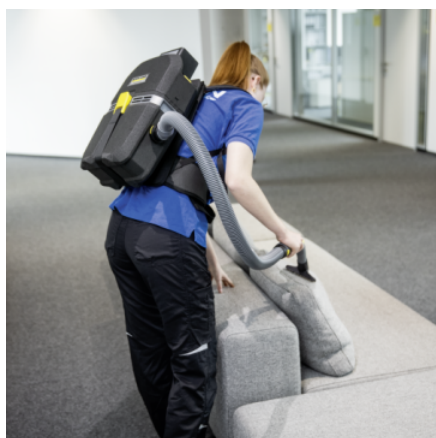

BVL 5/1 BP

Ultralet og ekstremt robust takket være det innovative EPP-materiale: Den kraftfulde og langtrækkende batteridrevne rygstøvsuger BVL 5/1 Bp fra Kärcher til rengøring på trange steder.

Made in Europe

Ordrenr.

1.394-274.0

- 5-liters beholder, < 4,6 kg rygsæktøvsuger, robust og holdbart EPP-materiale
- 36 V ledningsfrit værktøj, børsteløs EC-motor, ecoefficiency-tilstand
- Gulvmundestykke 280 mm, teleskopisk sugerør, fugemundestykke, møbelmundestykke, filterkurv

■ Medfølger

Ultra let ledningsfri ryg-støvsuger

- Produceret af ekstremt let EPP materiale
- Ergonomisk og skånsom for ryggen
- Tillader ubesværet transport.

Meget innovativ

- Ekstremt robust
- Ultra let
- Ekstremt miljøvenlig, da den er 100% genanvendelig.

Ergonomisk

- Komfortable og ergonomiske bæreseler tillader lang arbejdstid
- Kontrolpanel på taljebåndet muliggør praktisk kontrol og overvågning af alle funktioner.
- Sugslangens montering tillader både højre- og venstre hånden bruger at arbejde komfortabelt og ergonomisk med rygstøvsugeren