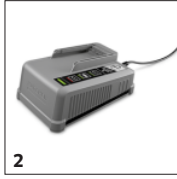

**TILBEHØR TIL BATTERY POWER+ BATTERI 36/75
2.445-043.0**

		Ordrenr.	Beskrivelse	
BATTERIOPLADERE				
Universal Battery Power+ 18-36 V Oplader	1	2.445-054.0	Universal Battery Power+ 18-36 V oplader med LED-indikator til opladning af alle 18 og 36 V Kärcher Battery Power og Kärcher Battery Power+ lithium-ion-batterier. Velegnet til vægmontering.	☐
Hurtiglader Battery Power+ 36 V	2	2.445-045.0	Oplad Battery Power+ 36 V batteriet hurtig med en spænding på max. 6 A. Hurtiglader med LED-indikator. Lavt strømforbrug i standby. Kan vægmonteres.	☐

■ Medfølger   ☐ Tilgængeligt tilbehør   ☐ Rengøringsmiddel.