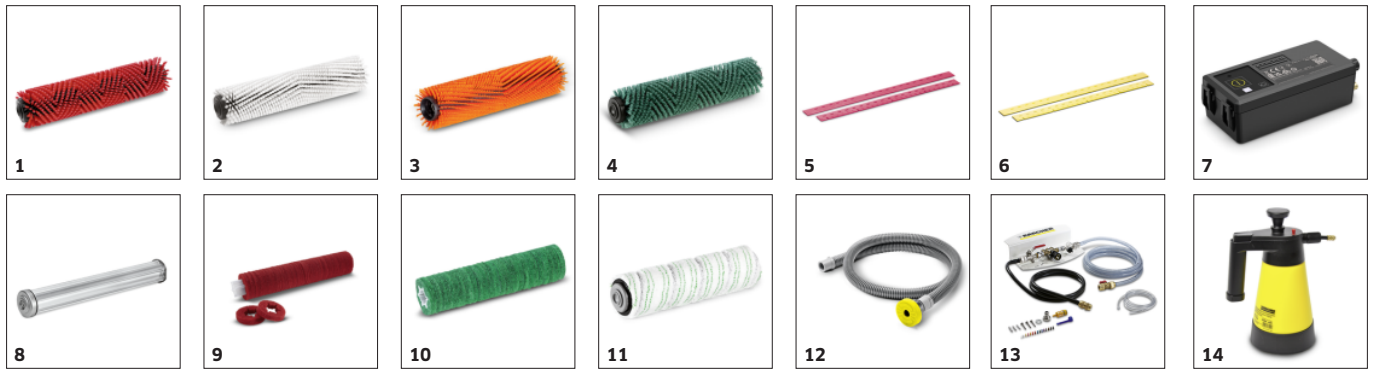

TILBEHØR TIL BR 35/12 C BP PACK 1.783-467.0

	Ordrenr.	Beskrivelse		
RULLEBØRSTER TIL BR				
Børstevalse, Medium, Rød, 350 mm	1	4.037-031.0	Børstevalse, mellemhård, rød. Længde 350 mm. Slidstærk stjerneformet excenter. Eget til alle gængse rengøringsopgaver og sarte gulve. Børster: Polypropylen, tykkelse 0,4 mm, længde 20 mm	☒
Børstevalse, meget blød, hvid, 350 mm	2	4.037-036.0	Børstevalse, meget blød, hvid. Længde 350 mm. Slidstærk stjerneformet excenter. Til rengøring af sarte gulve og polering. Børster: Polyamid, tykkelse 0,3 mm, længde 20 mm	☐
Børstevalse, høj / lav, orange, 350 mm	3	4.037-037.0	Børstevalse, høj/lav, mellemhård, orange. Længde 350 mm. Med slidstærk stjerneformet excenter. Til rengøring af meget strukturerede gulve og dybe fuger. Børster: Polyamid, tykkelse 0,6 mm, længde 15-20 mm	☐
Børstevalse, hård, Grøn, 350 mm	4	4.037-038.0	Børstevalse, hård, grøn. Længde 350 mm. Slidstærk stjerneformet excenter. Til rengøring af meget snavsede gulve og grundrengøring. Børster: Polyamid med siliciumkarbid, tykkelse 0,6 mm, længde 20 mm	☐
SUGEFØDDER OG SUGELÆBER				
Tilbehør til sugelæber				
Suction lip set Linatex BR 35/12, Linatex®, 450 mm	5	4.037-127.0		☒
Sugelæber, oliebestandige, rillet, 450 mm	6	4.037-035.0		☐
SÆT				
Monteringssæt, flåde				
Add-on kit	7	2.644-391.0		☐
RULLEPADS / RULLEPAD-SKAFTER				
Rullepad-skafter				
Rondelholder, 350 mm	8	4.762-009.0	Padvalseksel af aluminium. Til optagelse af valsepads eller mikrofibervalser. 350 lang.	☐
Rullepads				
Pads på valse, Medium, Rød, 350 mm	9	6.369-047.0		☐
Pads på valse, hård, Grøn, 350 mm	10	6.369-052.0		☐
Mikrofiberskaft				
Mikrofibervalse, 350 mm	11	4.037-066.0		☐
ANDET TILBEHØR TIL GULVVASKERE				
Diverse				
Påfyldningsslange	12	6.680-124.0	1.500 mm påfyldningsslange til nem påfyldning fra vandhane. Med universaltilslutning til alle standard-vandhaner	☐
Doseringshjælp				
Doseringsæt til rengøringsmiddel, vægmonteret DS 3	13	2.641-811.0	Kan kobles direkte på vandhanen; vand og rengøringsmiddel fyldes på rentvandsbeholderen i den aktuelle blanding. Kan også bruges sammen med påfyldningssystemsettet	☐
SPRØJTER				
Sprayflaske med pumpe, 1 l	14	6.394-409.0		☐

■ Medfølger □ Tilgængeligt tilbehør