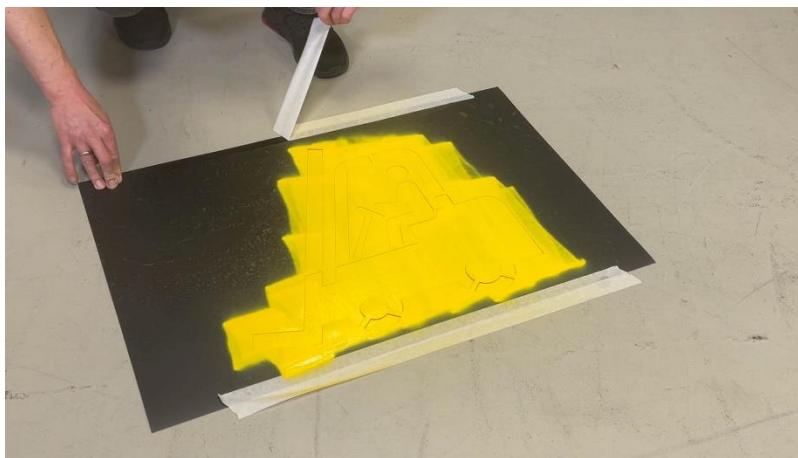

Vi anbefaler at fjerne skabelonen efter 5-7 minutters tørretid.