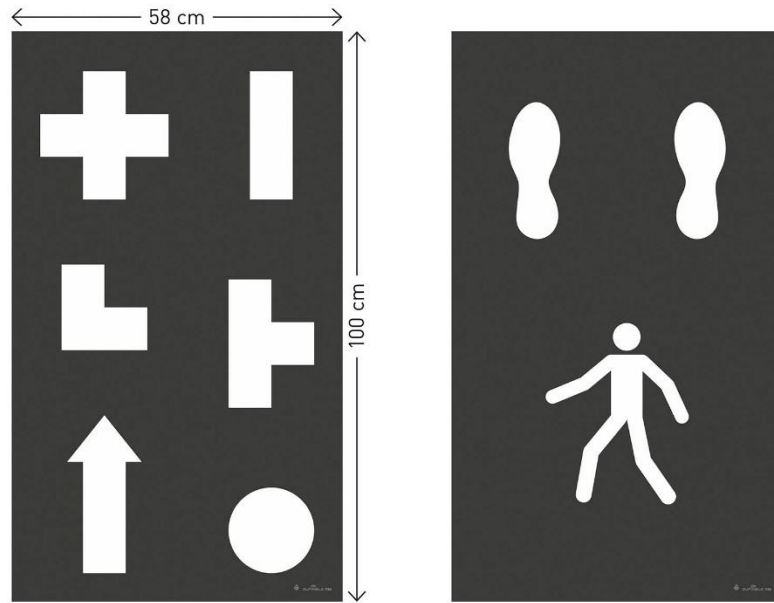

DURABLE

Skabelonsæt DURALINE®
Lager & parkering

Kontor
Syd

Skabelonsæt DURALINE® Lager

DU1146-00

- Skabelonsæt DURALINE® Lager er et praktisk værktøj til præcis og slidstærk gulvmarkering i lager-, logistik- og industrimiljøer. Sættet anvendes sammen med gulvmarkeringspray og gør det muligt at skabe tydelige og ensartede markeringer, som forbedrer sikkerheden og strukturen i arbejdsmiljøet.
- Sættet indeholder tre skabeloner i slidstærk PP-film med i alt ni motiver, herunder linjer, vinkler, kryds, pile samt symboler for fodgængere og industrikøretøjer. Det gør det nemt at markere gangarealer, arbejdszoner og trafikflow.
- Skabelonerne er genanvendelige og giver skarpe resultater ved korrekt brug på rene overflader. For bedst mulig præcision anbefales det at fastgøre skabelonen under påføring. Ved brug sammen med Spraypistol DURALINE® EasyMover 114310 bliver påføringen lettere og sikrer en jævn fordeling af farven.
- Hver skabelon måler 100 x 58 cm og kan anvendes i temperaturintervallet +5 °C til +40 °C, både indendørs og udendørs. Til holdbare markeringer anvendes Markeringsfarve DURALINE® 750 ml.