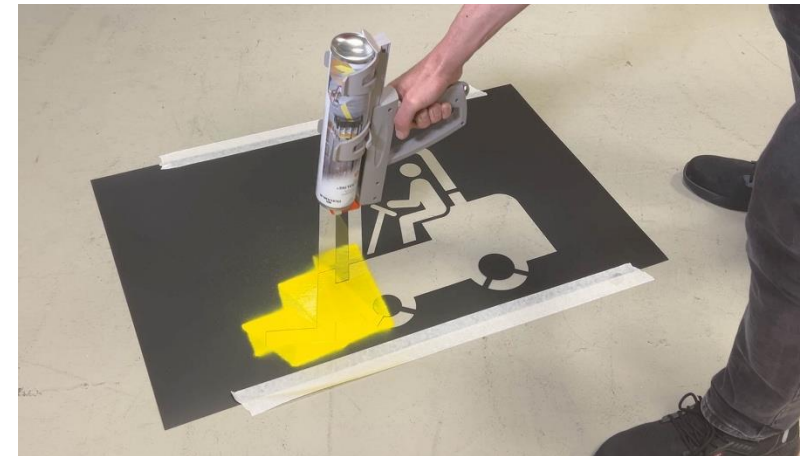

Ved brug sammen med Spraypistol DURALINE® EasyMover 114310 bliver påføringen lettere og sikrer en jævn fordeling af farven.