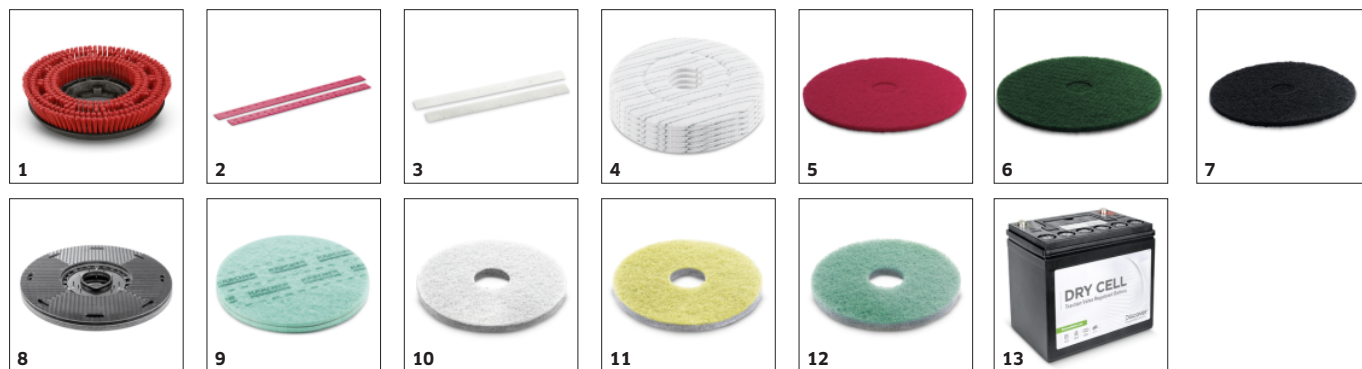

TILBEHØR TIL BD 35/15 C CLASSIC PACK 1.783-442.0

	Ordrenr.	Beskrivelse		
DISC-BØRSTER				
Disc brush red 350 mm, Medium	1	4.905-034.0	☒	
SUGEFØDDER OG SUGELÆBER				
Tilbehør til sugelæber				
Suction lip set Linatex BD 38/12, Linatex®, 690 mm	2	4.037-130.0	☒	
Suction lip set BD 38/12, oliebestandigt, slidset, 690 mm	3	4.037-118.0	☐	
DISCPADS / PAD-DREV				
Mikrofiberpad				
Mikrofiberpad, hvid, 356 mm, 5 Stk.	4	6.905-060.0	☐	
Pads				
Pad, medium blød, Rød, 356 mm, 5 Stk.	5	6.369-003.0	5 pads - mellembløde, røde. 356 mm diameter. Til rengøring af alle slags gulve. Passer til f.eks. D 65.	☐
Pad, medium hårdt, Grøn, 356 mm, 5 Stk.	6	6.369-002.0	5 pads - mellemhårde, grønne. 356 mm diameter. Til rengøring af meget snavsede gulve og til grundrengøring. Passer til f.eks. D 65.	☐
Pad, hård, sort, 356 mm, 5 Stk.	7	6.369-001.0	5 pads - hårde, sorte. 356 mm diameter. Til rengøring af meget snavsede gulve og til grundrengøring. Passer til f.eks. D 65.	☐
Paddrev / holder				
Disk pad 330	8	4.762-696.0	☐	
Diamantpads				
Diamond pad green set 2x Ø356 14", fin, Grøn, 356 mm, 2 Stk.	9	6.944-026.0	☐	
Diamant Pad, grov, hvid, 356 mm, 5 Stk.	10	6.371-250.0	☐	
Diamant Pad, Medium, Gul, 356 mm, 5 Stk.	11	6.371-251.0	☐	
Diamant Pad, fin, Grøn, 356 mm, 5 Stk.	12	6.371-235.0	☐	
BATTERIER OG OPLADERE				
Batterier				
Traction battery DryCell AGM 12V/30Ah (C	13	6.654-521.0	☐	

■ Medfølger   □ Tilgængeligt tilbehør