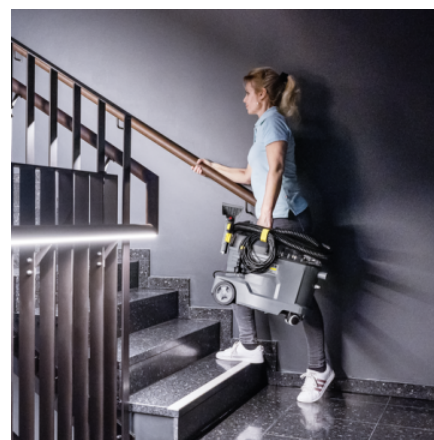

## Enestående rengøringsevne

- Perfekt dybdegående rensning af tekstiloverflader.
- Hurtig tørring betyder, at overfladen hurtigt kan bruges igen, takket være den fremragende sugestyrke.
- Enestående rengøringsresultater med synlig før- og eftereffekt.

## Ergonomisk designet og ekstra kort møbelmundstykke

- Håndtag og trykkontakter kan betjenes med blot én finger.
- Praktisk knop-form giver mulighed for flere måder at holde på.
- Rødt mundstykke til dysen sikrer effektivt vandforbrug.